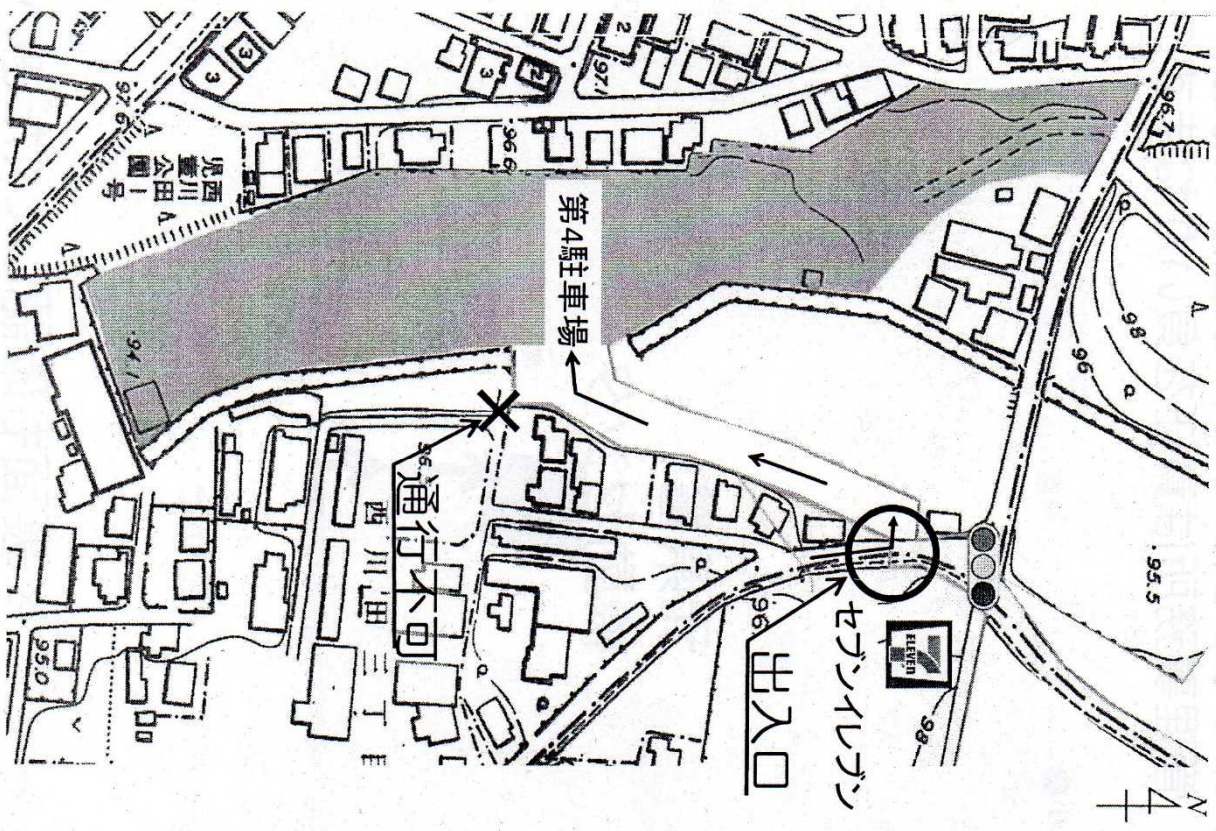

総合運動公園 臨時駐車場のご案内

- 利用時間は午後6時30分までです。時間外は閉門しますので、ご注意ください。
- 場内での事故、盗難等のトラブルに関しまして、管理事務所は責任を負いかねますので、ご注意ください。

※裏面も確認してください

元競馬場第4駐車場 利用上の注意

- 人家側は、前向き駐車をお願いします。

元県警機動センター駐車場 利用上の注意

- 駐車スペースは、下図の通りです。北側は工事エリアで立入禁止となっておりますので、バリケードの移動を行わないようお願いいたします。
- 工事車両が走行しますので、利用にあたり十分注意してください。