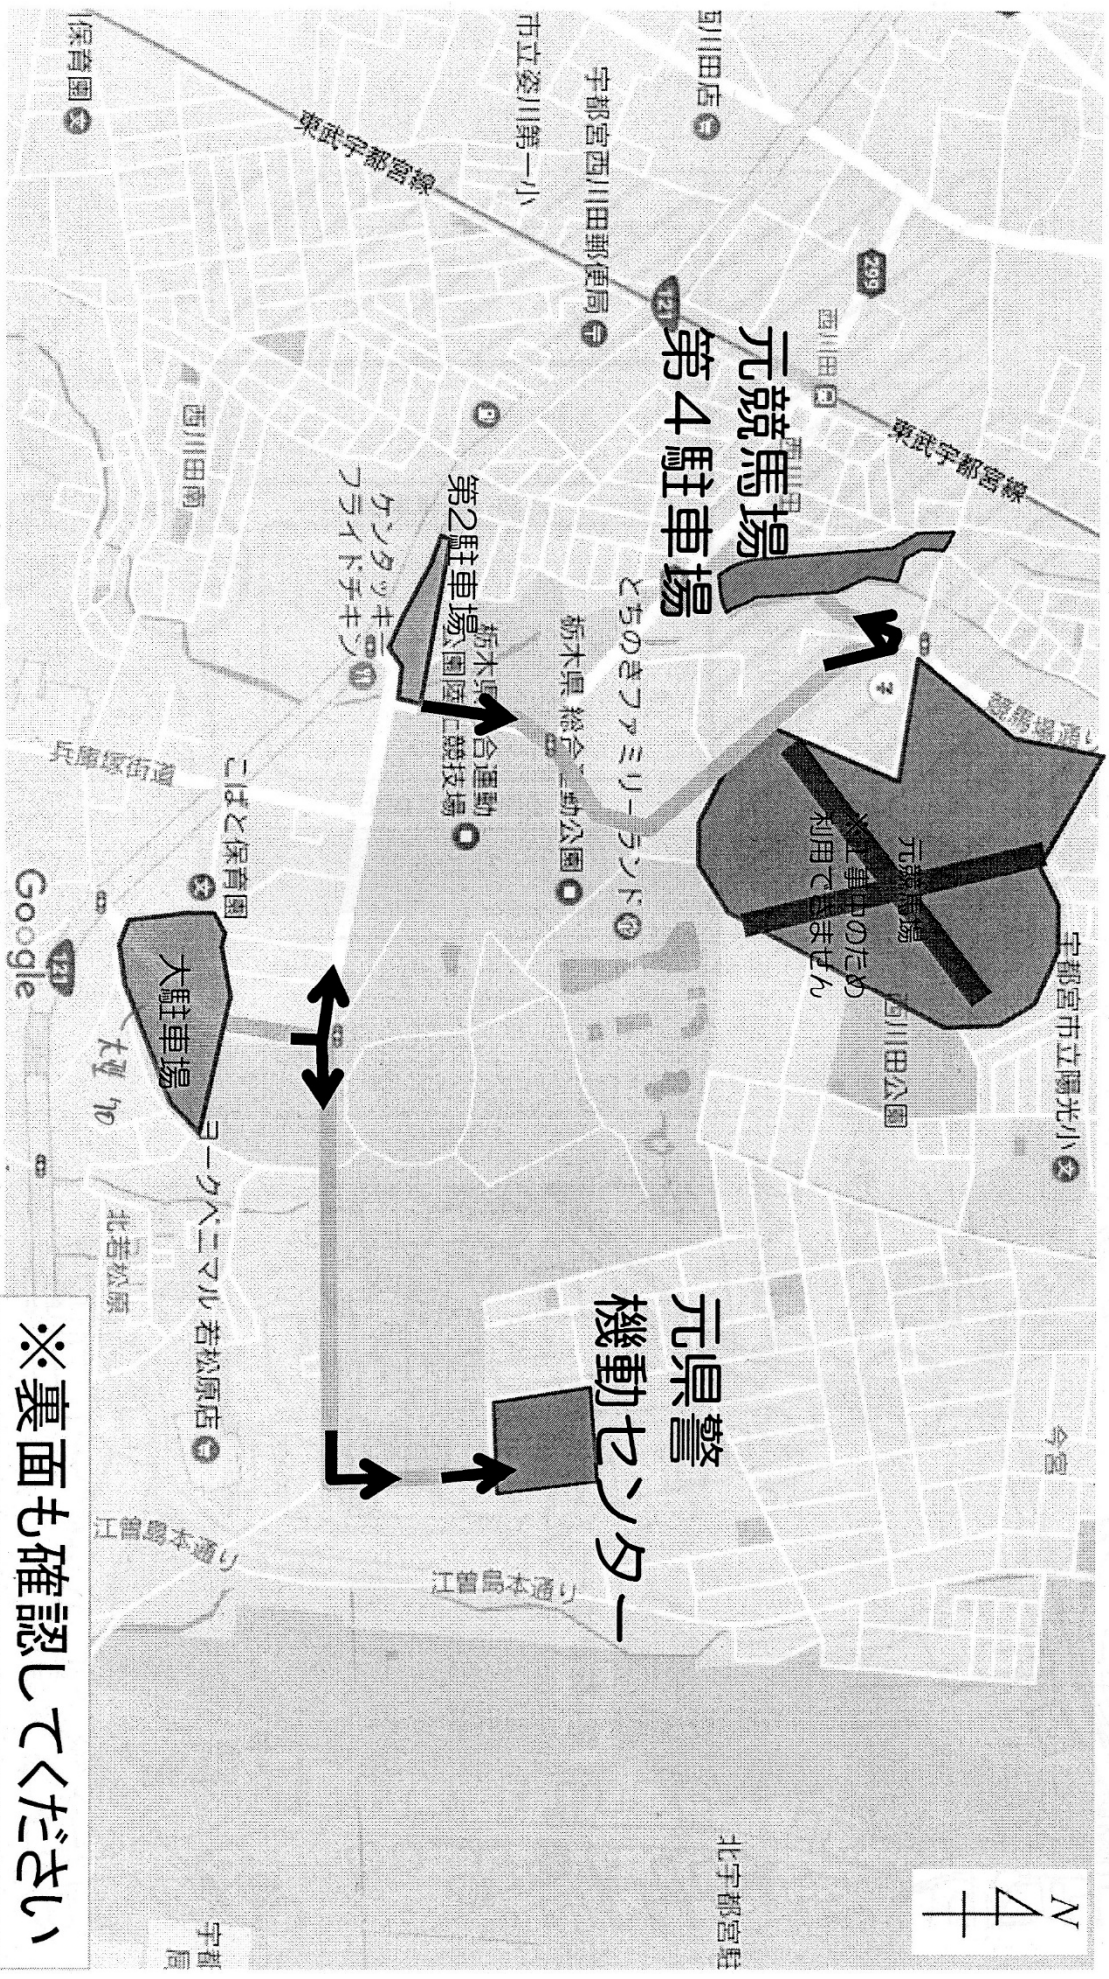

総合運動公園 臨時駐車場のご案内

- 利用時間は午後6時30分までです。時間外は閉門しますので、ご注意ください。
- 場内での事故、盗難等のトラブルに関しまして、管理事務所は責任を負いかねますので、ご注意ください。

※裏面も確認してください

元競馬場第4駐車場 利用上の注意

- 人家側は、前向き駐車をお願いします。

元県警機動センター駐車場 利用上の注意

- 駐車スペースは、下図の通りです。北側は工事エリアで立入禁止となっておりますので、バリケードの移動を行わないようお願いいたします。
- 工事車両が走行しますので、利用にあたり十分注意してください。