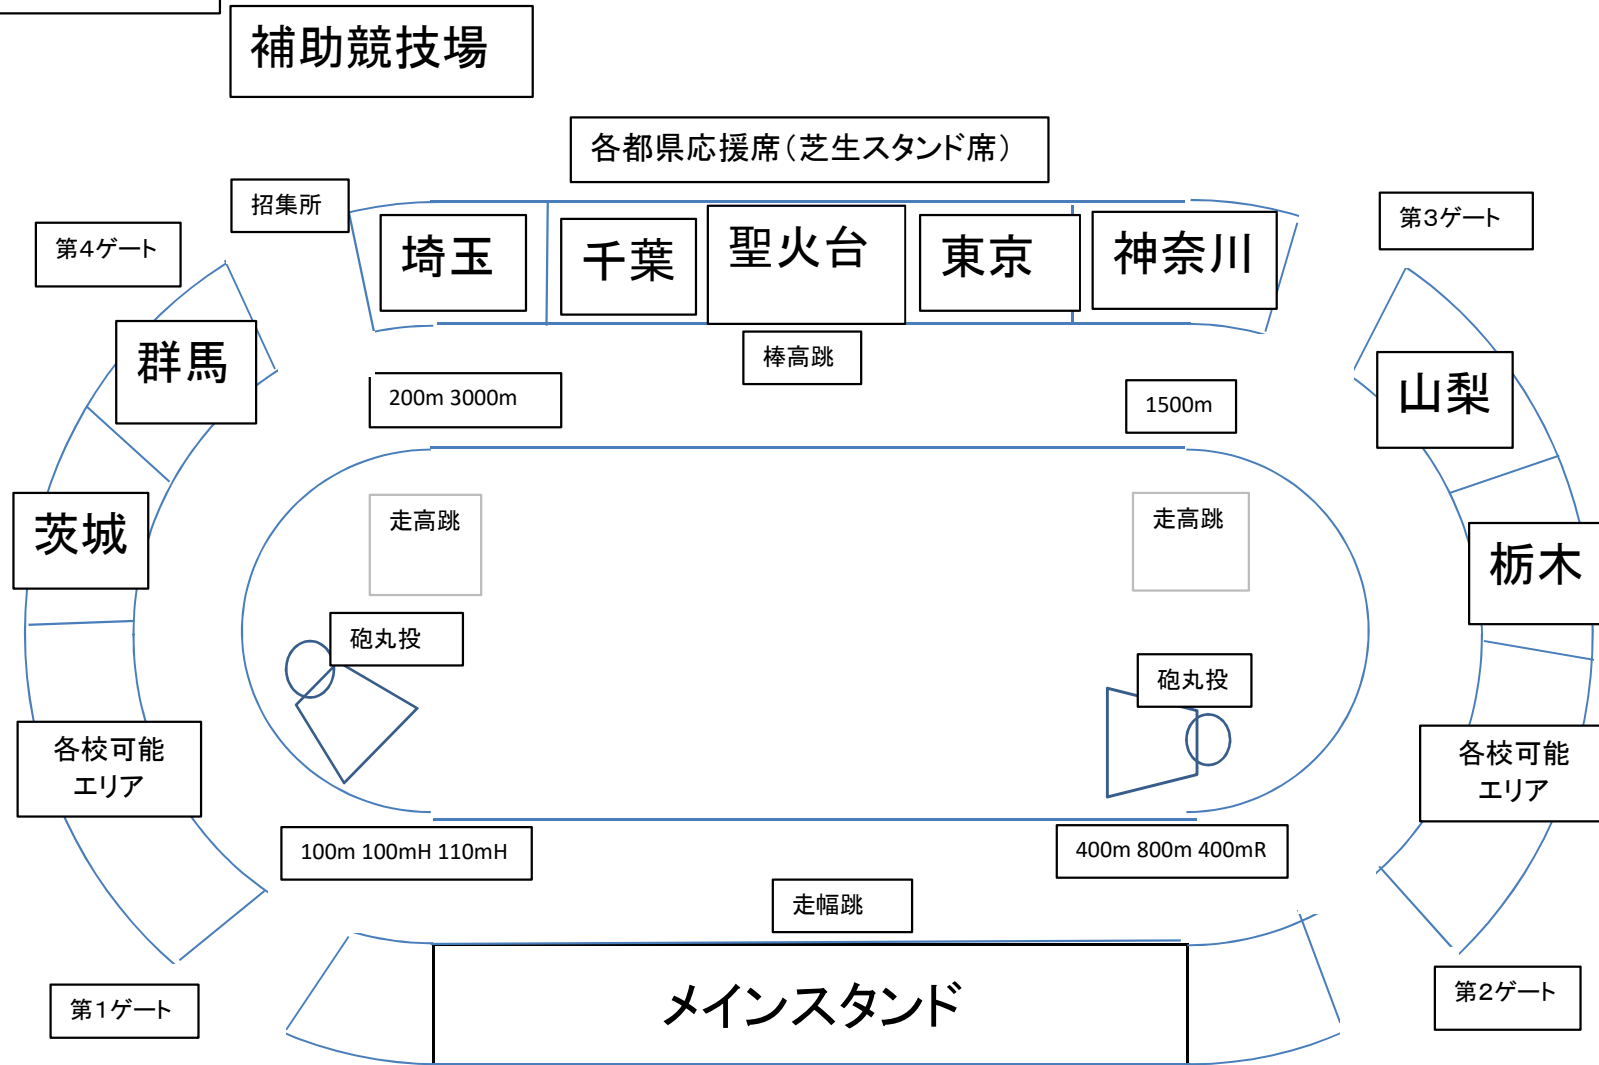

競技場見取り

○各都県ベンチ…競技場東側の中央広場。

○各都県選手控え場所(メインスタンド下2階コンコース)…南(100mスタート)方向から茨城・群馬・埼玉・東京・千葉・神奈川・山梨・栃木。

栃木県総合運動公園陸上競技場配置図